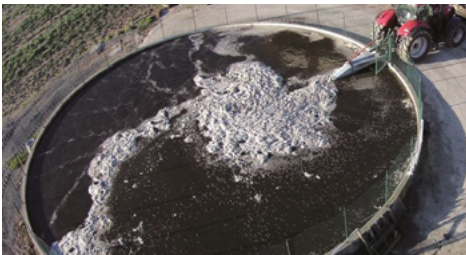

GRILLAGE SOUDÉ - GALVANISÉ - MAILLE CARRÉE

Clôture Agricole - Gibier - Cloôture Résidentielle

! Notre grillage soudé est **galvanisé post-fabrication**,
ce qui garantit une **meilleure tenue dans le temps**.

Idéal pour :
FOSSE À LISIER
POULAILLER

Ses points forts :
Sa maille 50x50 anti-intrusion
Sa galvanisation post-fabrication
Sa hauteur infranchissable

Code	Hauteur (en m)	Longueur du rouleau (en m)	Largeur de la maille (en mm)	Diamètre du fil (en mm)	Revêtement	Poids (en kg)	Gencod
BXZ20050502-1	2,00	25	50x50	2,0	Galvanisé	45,00	 3 660551 910233