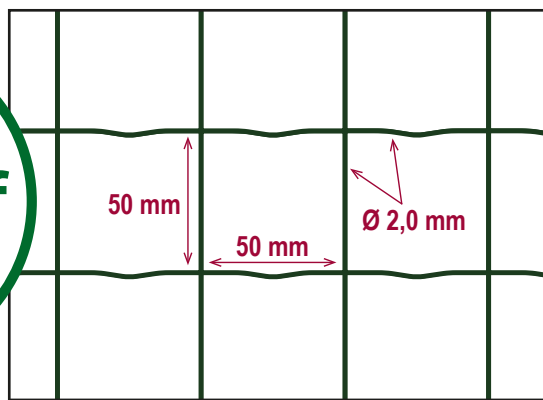

MÉTAMAX - GRILLAGE SOUDÉ

Clôture Agricole - Clôture Résidentielle

Anti-intrusion

Sa maille très resserrée de 50mm x 50mm ne peut pas être escaladée. Ce grillage permet de limiter efficacement l'accès de certaines zones aux piétons. C'est la meilleure sécurité contre l'intrusion humaine et animale.

Rigide

L'étroitesse de la maille carrée du Métaplast Max le rend aussi très solide et résistant à la traction.

| Code | Hauteur (en m) | Long. du rouleau (en m) | Larg. de la maille (en mm) | Diam. du fil (en mm) | Revêtement | Poids (en kg) | Unité par palette | Gencod | Notes |
|----------------|----------------|-------------------------|----------------------------|----------------------|----------------|---------------|-------------------|-----------------|-------|
| BXVZ12050502-1 | 1,20 | 25 | 50,8x50,8 | 2,10 | Plastifié vert | 25,70 | 15 | 3 605519 101605 | |
| BXVZ15050502-1 | 1,50 | 25 | 50,8x50,8 | 2,10 | Plastifié vert | 32,13 | 15 | 3 660551 910172 | |
| BXVZ18050502-1 | 1,80 | 25 | 50,8x50,8 | 2,10 | Plastifié vert | 38,55 | 15 | 3 660551 910158 | |
| BXZ12050502-1 | 1,20 | 25 | 50x50 | 2,10 | Galvanisé | 30,00 | 11 | 3 660551 910202 | |
| BXZ15050502-1 | 1,50 | 25 | 50x50 | 2,10 | Galvanisé | 37,50 | 11 | 3 660551 910219 | |
| BXZ18050502-1 | 1,80 | 25 | 50x50 | 2,10 | Galvanisé | 40,00 | 11 | 3 660551 910134 | |
| BXZ20050502-1 | 2,00 | 25 | 50x50 | 2,00 | Galvanisé | 45,00 | 11 | 3 660551 910233 | |

De nombreuses autres tailles de **Maille Carrée Soudée** sont à retrouver dans notre rubrique **Clôture Agricole**.