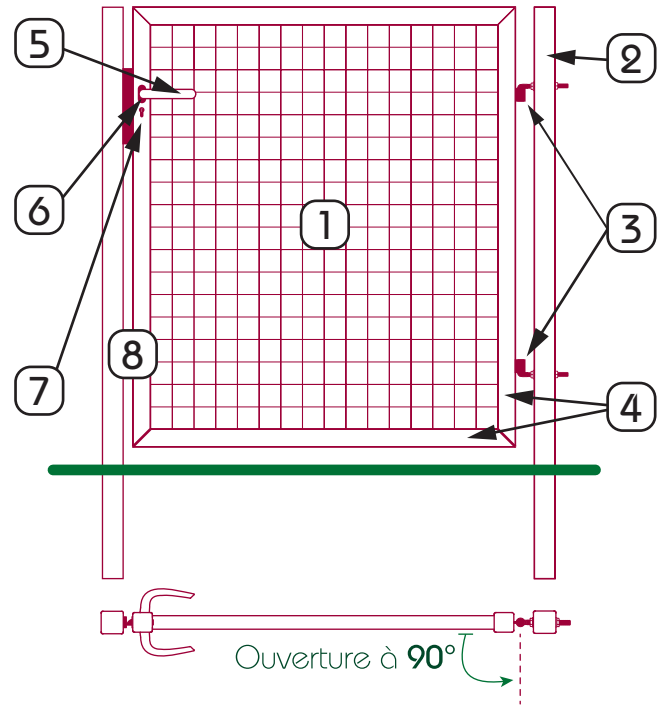

## PORTILLONS

Clôture Résidentielle

- |  |  |
|--|--|
| <p>① Grille<br/>Diamètre du fil<br/><b>Ø 4 mm</b><br/>Maille de la grille<br/><b>50*50 mm</b></p> <p>② Poteaux<br/><b>50*50 mm</b></p> <p>③ Gonds<br/><b>INOX</b></p> <p>④ Cadre<br/><b>40*40 mm</b></p> | <p>⑤ Poignées<br/><b>Aluminium</b></p> <p>⑥ Gâche de serrure<br/><b>INOX</b></p> <p>⑦ Serrure <b>réversible</b><br/><b>Cylindre cuivre</b><br/><b>3 clés</b></p> <p>⑧ Produit<br/><b>Galvanisé</b><br/>Revêtement<br/><b>Plastifié</b><br/>Couleur<br/><b>Anthra ou Vert</b></p> |
|--|--|

Code	Dimensions portillon	Couleur	Poids (kg)	Gencod	U.V.	Palette
<b>PORTILLON120V</b>	100x120H	Plastifié Vert	17,20	 3 660551 080059	1	20
<b>PORTILLON150V</b>	100x150H	Plastifié Vert	19,80	 3 660551 080080	1	20
<b>PORTILLON175V</b>	100x175H	Plastifié Vert	22,40	 3 660551 080110	1	20
<b>PORTILLON200V</b>	100x200H	Plastifié Vert	24,90	 3 660551 080141	1	20
<b>PORTILLON120A</b>	100x120H	Plastifié Anthra	17,20	 3 660551 080035	1	20
<b>PORTILLON150A</b>	100x150H	Plastifié Anthra	19,80	 3 660551 080066	1	20
<b>PORTILLON175A</b>	100x175H	Plastifié Anthra	22,40	 3 660551 080097	1	20
<b>PORTILLON200A</b>	100x200H	Plastifié Anthra	24,90	 3 660551 080127	1	20