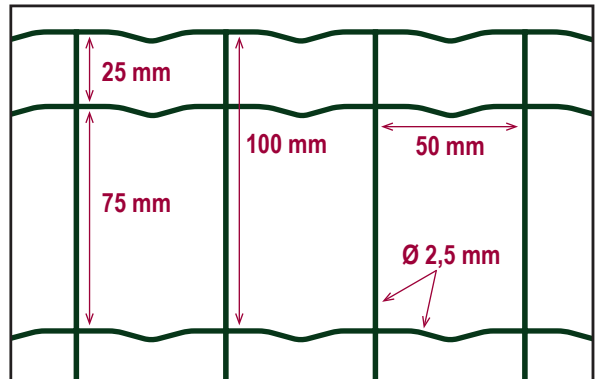

## MÉTAPLAST PREMIUM - GRILLAGE SOUDÉ

Clôture Résidentielle

Le fil de diamètre 2,5 mm et le double fil de lisière du Métaplast PREMIUM lui offrent une meilleure résistance.

Code	Hauteur (en m)	Long. du rouleau (en m)	Largeur de la maille (en mm)	diamètre du fil (en mm)	Revêtement	Poids (en kg)	Rouleaux par palette	Gencod
GSMP100V100*50	1,00	25	100x50	2,5	Plastifié vert	21,00	12	 3 660551 920140
GSMP120V100*50	1,20	25	100x50	2,5	Plastifié vert	25,00	12	 3 660551 920164
GSMP150V100*50	1,50	25	100x50	2,5	Plastifié vert	31,00	12	 3 660551 920188
GSMP180V100*50	1,80	25	100x50	2,5	Plastifié vert	37,00	12	 3 660551 920201
GSMP200V100*50	2,00	25	100x50	2,5	Plastifié vert	40,00	12	 3 660551 920225
GSMP100A100*50	1,00	25	100x50	2,5	Plastifié anthracite	21,00	12	 3 660551 920133
GSMP120A100*50	1,20	25	100x50	2,5	Plastifié anthracite	25,00	12	 3 660551 920157
GSMP150A100*50	1,50	25	100x50	2,5	Plastifié anthracite	31,00	12	 3 660551 920171
GSMP180A100*50	1,80	25	100x50	2,5	Plastifié anthracite	37,00	12	 3 660551 920195
GSMP200A100*50	2,00	25	100x50	2,5	Plastifié anthracite	40,0	12	 3 660551 920218