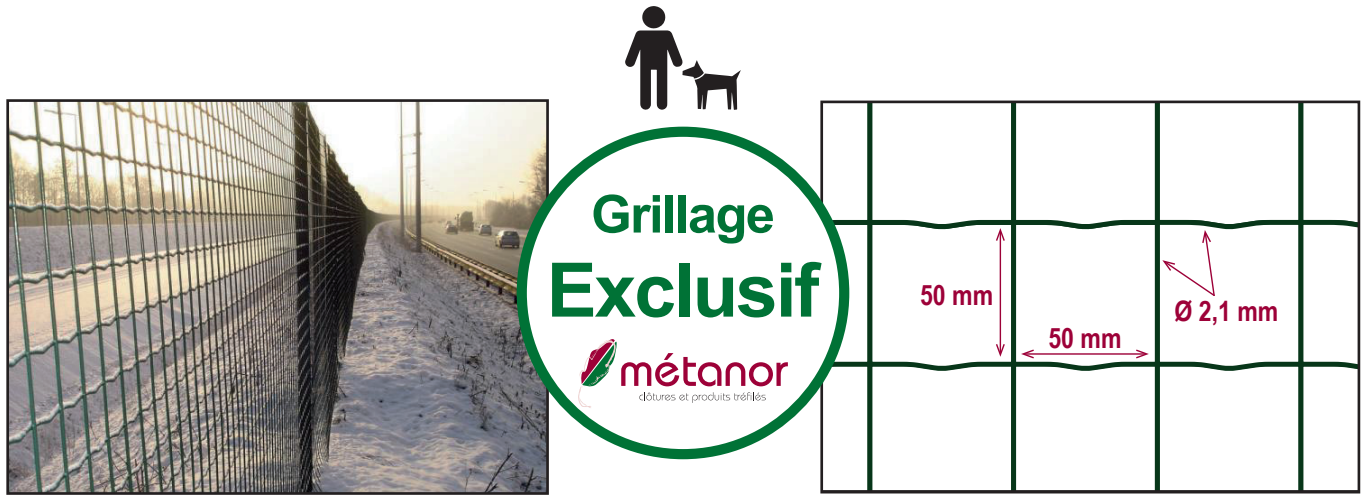

## Clôture Résidentielle

### Anti-intrusion

Sa maille très resserrée de 50mm x 50mm ne peut pas être escaladée. Ce grillage permet de limiter efficacement l'accès de certaines zones aux piétons. C'est la meilleure sécurité contre l'intrusion humaine et animale.

### Rigide

L'étroitesse de la maille carrée du Métaplast Max le rend aussi très solide et résistant à la traction.

Code	Hauteur (en m)	Long. du rouleau (en m)	Largeur de la maille (en mm)	diamètre du fil (en mm)	Revêtement	Poids (en kg)	Rouleaux par palette	Gencod
BXVZ12050502-1	1,20	25	50x50	2,1	Plastifié vert	25,7	12	3 605519 101605
BXVZ15050502-1	1,50	25	50x50	2,1	Plastifié vert	32,13	12	3 660551 910172
BXVZ18050502-1	1,80	25	50x50	2,1	Plastifié vert	38,55	12	3 660551 910158
BXZ12050502-1	1,20	25	50x50	2,1	Galvanisé	30,00	11	3 660551 910202
BXZ15050502-1	1,50	25	50x50	2,1	Galvanisé	37,50	11	3 660551 910219
BXZ18050502-1	1,80	25	50x50	2,1	Galvanisé	45,00	11	3 660551 910134