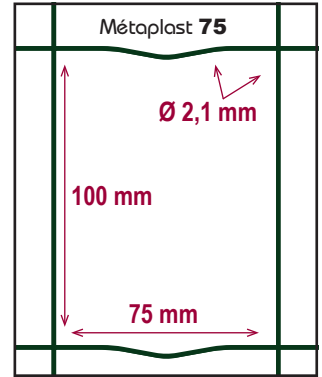

MÉTAPLAST 50 & MÉTAPLAST 75 - GRILLAGE SOUDÉ

Clôture Résidentielle

Produit équilibré : **esthétique** grâce à sa maille fine et **économique** avec son fil 2,1mm.

Code	Hauteur (en m)	Longueur du rouleau (en m)	Largeur de la maille (en mm)	diamètre du fil (en mm)	Revêtement	Poids (en kg)	Rouleaux par palette	Gencod
Métaplast 50								
GSM100V100*50	1,00	25	100x50	2,1	Plastifié vert	14,24	15	 3 660551 920102
GSM120V100*50	1,20	25	100x50	2,1	Plastifié vert	16,91	15	 3 660551 920119
GSM150V100*50	1,50	25	100x50	2,1	Plastifié vert	20,93	15	 3 660551 920126
Métaplast 75								
GSM100V100*75	1,00	25	100x75	2,1	Plastifié vert	6,37	15	 3 660551 920003
GSM120V100*75	1,20	25	100x75	2,1	Plastifié vert	9,72	15	 3 660551 920010
GSM150V100*75	1,50	25	100x75	2,1	Plastifié vert	11,89	15	 3 660551 920027
GSM100A100*75	1,00	25	100x75	2,1	Plastifié anthracite	6,37	15	 3 660551 920034
GSM120A100*75	1,20	25	100x75	2,1	Plastifié anthracite	9,72	15	 3 660551 920041
GSM150A100*75	1,50	25	100x75	2,1	Plastifié anthracite	11,89	15	 3 660551 920058