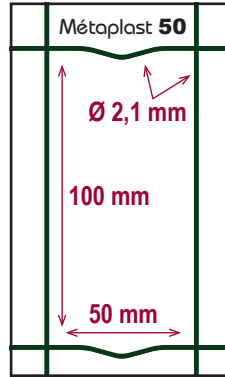

MÉTAPLAST 50 & MÉTAPLAST 75 - GRILLAGE SOUDÉ

Clôture Résidentielle

Produit équilibré : **esthétique** grâce à sa maille fine et **économique** avec son fil 2,1mm.

Code	Hauteur (en m)	Longueur du rouleau (en m)	Largeur de la maille (en mm)	diamètre du fil (en mm)	Revêtement	Poids (en kg)	Rouleaux par palette	Gencod
Métaplast 50								
GSM100V100*50	1,00	25	100x50	2,1	Plastifié vert	14,24	15	 3 660551 920102
GSM120V100*50	1,20	25	100x50	2,1	Plastifié vert	16,91	15	 3 660551 920119
GSM150V100*50	1,50	25	100x50	2,1	Plastifié vert	20,93	15	 3 660551 920126
Métaplast 75								
GSM100V100*75	1,00	25	100x75	2,1	Plastifié vert	6,37	15	 3 660551 920003
GSM120V100*75	1,20	25	100x75	2,1	Plastifié vert	9,72	15	 3 660551 920010
GSM150V100*75	1,50	25	100x75	2,1	Plastifié vert	11,89	15	 3 660551 920027
GSM100A100*75	1,00	25	100x75	2,1	Plastifié anthracite	6,37	15	 3 660551 920034
GSM120A100*75	1,20	25	100x75	2,1	Plastifié anthracite	9,72	15	 3 660551 920041
GSM150A100*75	1,50	25	100x75	2,1	Plastifié anthracite	11,89	15	 3 660551 920058