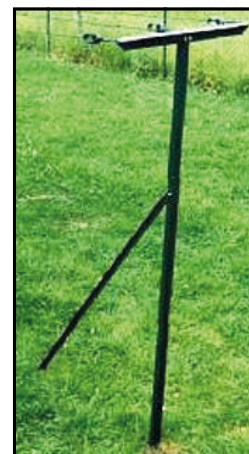

## JAMBES DE FORCES, POTEAUX & ÉTENDOIRS À LINGE

Clôture Résidentielle

Le Piquet Te est idéal pour compléter les grillages Soudé Promo, Simple Torsion et la gamme Métaplast : Premium, Max, 50, 75, 100.

Sur la même structure en T, notre étendoir à linge est économique et résistant.