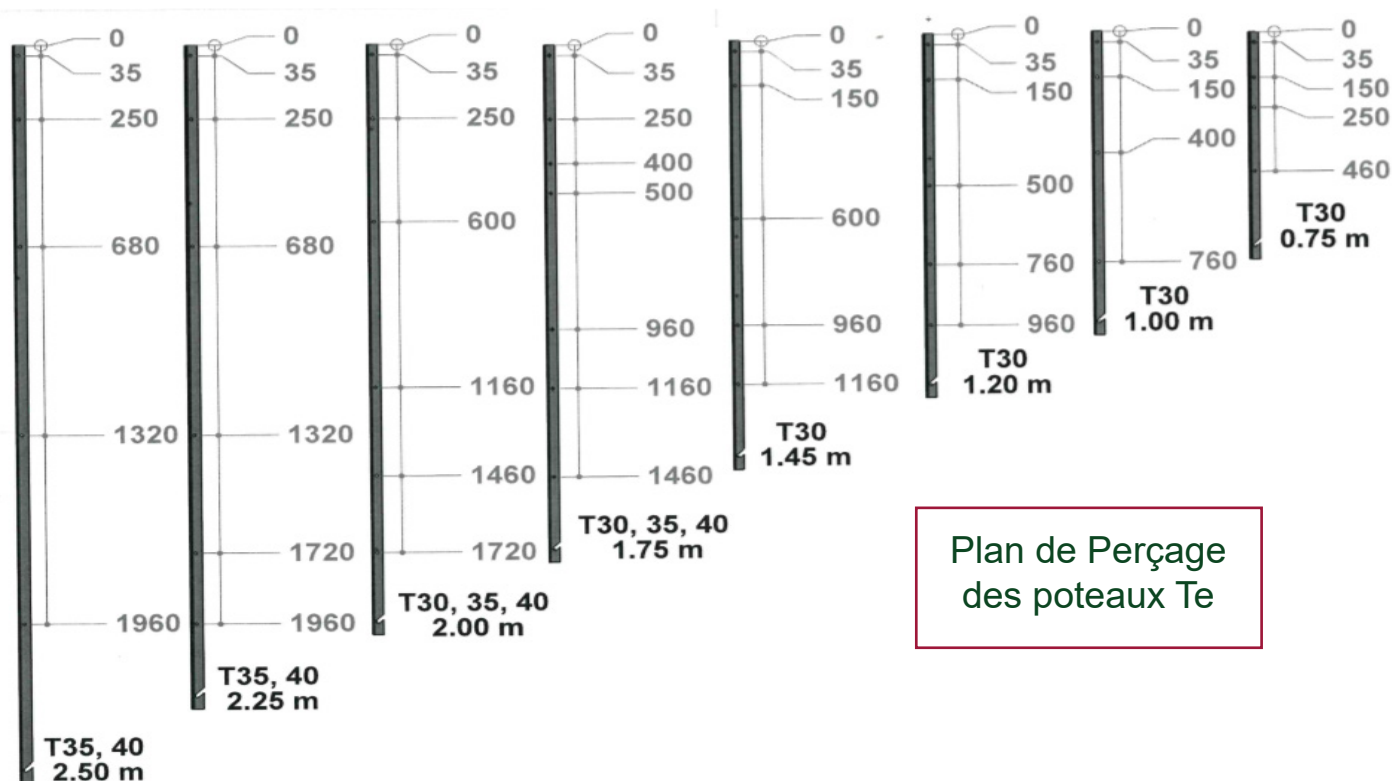

Code	Désignation	Couleur	Unité de conditionnement	Poids de l'unité (en kg)	n° Gencod	Gencod
<b>Poteaux</b>						
APTVZ075	POTEAU T30 VERT LG 0.75 M	Vert	5	0,94	3660551990051	
APTVZ100	POTEAU T30 VERT LG 1.00 M	Vert	5	1,25	3660551990068	
APTVZ120	POTEAU T30 VERT LG 1.20 M	Vert	5	1,5	3660551990075	
APTVZ150	POTEAU T30 VERT LG 1.45 M	Vert	5	1,81	3660551990082	
APTVZ175	POTEAU T30 VERT LG 1.75 M	Vert	5	2,19	3660551990099	
APTVZ200	POTEAU T30 VERT LG 2.00 M	Vert	5	2,5	3660551990105	
APTVZ225	POTEAU T35 VERT LG 2.25 M	Vert	5	2,81	3660551990112	
APTVZ250	POTEAU T35 VERT LG 2.50 M	Vert	5	3,13	3660551990129	
APTZ075ANT	POTEAU T30 ANTHRACITE LG.0.75 M	Gris	5	0,94	3660551990051	
APTZ100ANT	POTEAU T30 ANTHRACITE LG 1.00 M	Gris	5	1,25	3660551990068	
APTZ120ANT	POTEAU T30 ANTHRACITE LG 1.20 M	Gris	5	1,5	3660551990143	
APTZ150ANT	POTEAU T30 ANTHRACITE LG 1.45 M	Gris	5	1,81	3660551990150	
APTZ175ANT	POTEAU T30 ANTHRACITE LG 1.75 M	Gris	5	2,19	3660551990167	
APTZ200ANT	POTEAU T30 ANTHRACITE LG 2.00 M	Gris	5	2,5	3660551990174	
APTZ225ANT	POTEAU T35 ANTHRACITE LG 2.25 M	Gris	5	2,81	3660551990488	
APTZ250ANT	POTEAU T35 ANTHRACITE LG 2.50 M	Gris	5	3,13	3660551990198	
<b>Jambes de forces</b>						
AJFVZ100	JAMBE DE FORCE VERTE LG 1.00 M	Vert	10	0,95	3660551990006	
AJFVZ120	JAMBE DE FORCE VERTE LG 1.20 M	Vert	10	1,38	3660551990013	
AJFVZ150	JAMBE DE FORCE VERTE LG 1.50 M	Vert	10	1,73	3660551990020	
AJFVZ175	JAMBE DE FORCE VERTE LG 1.75 M	Vert	10	2,01	3660551990037	
AJFVZ200	JAMBE DE FORCE VERTE LG 2.00 M	Vert	10	2,3	3660551990044	
AJFZ120ANT	JAMBE DE FORCE ANTHRACITE LG 1.20 M	Gris	10	1,38	3660551990211	
AJFZ150ANT	JAMBE DE FORCE ANTHRACITE LG 1.50 M	Gris	10	1,73	3660551990228	
AJFZ175ANT	JAMBE DE FORCE ANTHRACITE LG 1.75 M	Gris	10	2,01	3660551990235	
AJFZ200ANT	JAMBE DE FORCE ANTHRACITE LG 2.00 M	Gris	10	2,3	3660551990211	
<b>Accessoires</b>						
ETENDLINGE	ETENDOIR A LINGE EPOXY AVEC 2 PC T40 2,00M, 2 PC POTENCE T40 0,50M 4 TROUS, 2 PC JF L25 (FILS NON FOURNIS)	Vert	1	16,82	3464783621031	
AFLWZ	Fil à linge plastifié blanc en 20m	Blanc	1	0,5	3660551950000	