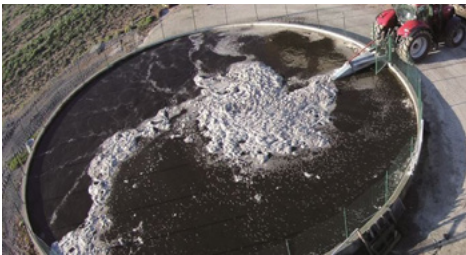

GRILLAGE SOUDÉ - GALVANISÉ - MAILLE CARRÉE

Clôture Agricole - Gibier - Cloôture Résidentielle

! Notre grillage soudé est **galvanisé post-fabrication**,
 ● ce qui garantit une **meilleure tenue dans le temps**.

Idéal pour :
FOSSE À LISIER
POULAILLER

Ses points forts :
Sa maille 50x50 anti-intrusion
Sa galvanisation post-fabrication
Sa hauteur infranchissable

Code	Hauteur (en m)	Longueur du rouleau (en m)	Largeur de la maille (en mm)	Diamètre du fil (en mm)	Revêtement	Poids (en kg)	Gencod
BXZ18050502-1	1,80	25	50x50	2,10	Galvanisé	45,00	 3 660551 910134