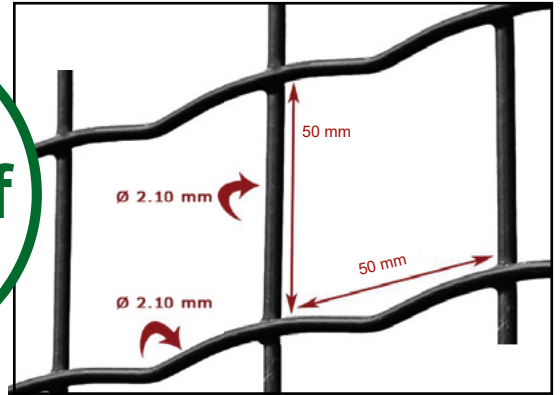

MÉTAPLAST MAX

Clôture Résidentielle

Anti-intrusion

Sa maille très resserrée de 50mm x 50mm ne peut pas être escaladée. Ce grillage permet de limiter efficacement l'accès de certaines zones aux piétons. C'est la meilleure sécurité contre l'intrusion humaine et animale.

Rigide

L'étroitesse de la maille carrée du Métaplast Max le rend aussi très solide et résistant à la traction.

Code	Hauteur (en m)	Long. du rouleau (en m)	Largeur de la maille (en mm)	diamètre du fil (en mm)	Revêtement	Poids (en kg)	Nb. roul. par palette	Gencod
BXVZ12050502-1	1,20	25	50x50	2,1	Plastifié vert	25,7	15	 3 605519 101605
BXVZ15050502-1	1,50	25	50x50	2,1	Plastifié vert	32,13	15	 3 660551 910172
BXVZ18050502-1	1,80	25	50x50	2,1	Plastifié vert	38,55	15	 3 660551 910158
BXZ12050502-1	1,20	25	50x50	2,1	Galvanisé	30,00	11	 3 660551 910202
BXZ15050502-1	1,50	25	50x50	2,1	Galvanisé	37,50	11	 3 660551 910219
BXZ18050502-1	1,80	25	50x50	2,1	Galvanisé	45,00	11	 3 660551 910134

! De nombreuses autres tailles de **Maille Carrée Soudée** sont à retrouver dans notre rubrique **Clôture Agricole**.