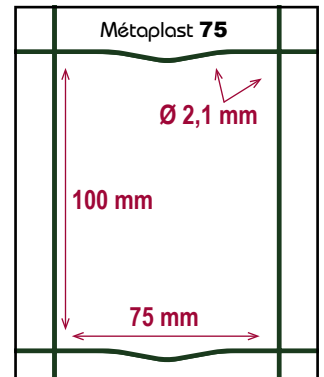

MÉTAPLAST 50 & MÉTAPLAST 75

Clôture Résidentielle

Produit équilibré : **esthétique** grâce à sa maille fine et **économique** avec son fil 2,1mm.

Code	Hauteur (en m)	Longueur du rouleau (en m)	Largeur de la maille (en mm)	diamètre du fil (en mm)	Revêtement	Poids (en kg)	Rouleaux par palette	Gencod
Métaplast 50								
GSM100V100*50	1,00	25	100x50	2,1	Plastifié vert	14,24	15	 3 660551 920102
GSM120V100*50	1,20	25	100x50	2,1	Plastifié vert	16,91	15	 3 660551 920119
GSM150V100*50	1,50	25	100x50	2,1	Plastifié vert	20,93	15	 3 660551 920126
Métaplast 75								
GSM100V100*75	1,00	25	100x75	2,1	Plastifié vert	6,37	15	 3 660551 920003
GSM120V100*75	1,20	25	100x75	2,1	Plastifié vert	9,72	15	 3 660551 920010
GSM150V100*75	1,50	25	100x75	2,1	Plastifié vert	11,89	15	 3 660551 920027
GSM100A100*75	1,00	25	100x75	2,1	Plastifié anthracite	6,37	15	 3 660551 920034
GSM120A100*75	1,20	25	100x75	2,1	Plastifié anthracite	9,72	15	 3 660551 920041
GSM150A100*75	1,50	25	100x75	2,1	Plastifié anthracite	11,89	15	 3 660551 920058