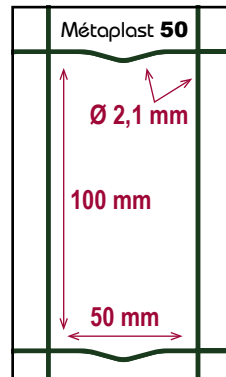

MÉTAPLAST 50 & MÉTAPLAST 75

Clôture Résidentielle

Produit équilibré : **esthétique** grâce à sa maille fine et **économique** avec son fil 2,1mm.

Code	Hauteur (en m)	Longueur du rouleau (en m)	Largeur de la maille (en mm)	diamètre du fil (en mm)	Revêtement	Poids (en kg)	Rouleaux par palette	Gencod
Métaplast 50								
GSM100V100*50	1,00	25	100x50	2,1	Plastifié vert	14,24	15	 3 660551 920102
GSM120V100*50	1,20	25	100x50	2,1	Plastifié vert	16,91	15	 3 660551 920119
GSM150V100*50	1,50	25	100x50	2,1	Plastifié vert	20,93	15	 3 660551 920126
Métaplast 75								
GSM100V100*75	1,00	25	100x75	2,1	Plastifié vert	6,37	15	 3 660551 920003
GSM120V100*75	1,20	25	100x75	2,1	Plastifié vert	9,72	15	 3 660551 920010
GSM150V100*75	1,50	25	100x75	2,1	Plastifié vert	11,89	15	 3 660551 920027
GSM100A100*75	1,00	25	100x75	2,1	Plastifié anthracite	6,37	15	 3 660551 920034
GSM120A100*75	1,20	25	100x75	2,1	Plastifié anthracite	9,72	15	 3 660551 920041
GSM150A100*75	1,50	25	100x75	2,1	Plastifié anthracite	11,89	15	 3 660551 920058