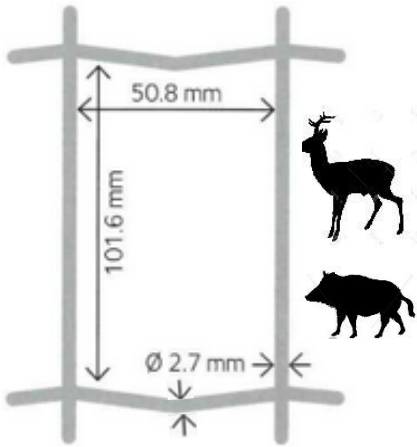

## GRILLAGE SOUDE

### Parco

Mailles (en mm)	Fil (en mm)	Longueur (en m)	Matière
101	2,7	25	Zincalu

maille ht mm

101

101

101

101

101