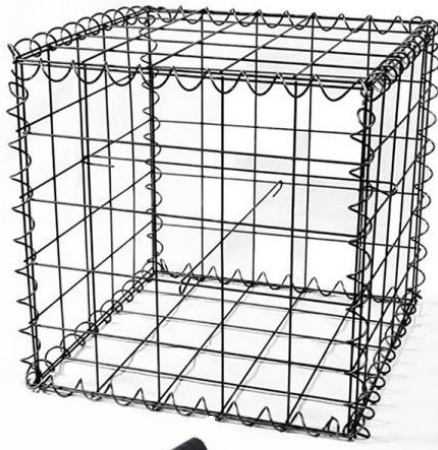

GABION

Agrafeuse manuelle
UGABION101FCL45

Agrafes
UGABION101FCL45A

Le gabion est conçu à partir d'un treillis métallique revêtu d'une couche de Zinco Super, alliage de zinc et d'aluminium (95% de zinc + 5% d'aluminium).

Cages décoratives stables conçues pour accueillir différents types de pierres et conférer ainsi un style unique à chaque jardin.

Atouts

- Stabilité optimale grâce au treillis métallique et au remplissage en pierres naturelles.
- Solution simple et originale pour aménager terrains et jardins.
- Multiples déclinaisons selon le style souhaité.
- Installation facile

Code	Maille (en mm)	Diam du fil (en mm)	Dimension panneau (en mm)	Poids par pièce (en kg)
UGABION7001707	100x100	4,5	500x500	0,75
UGABION7001704	100x100	4,5	1000x500	1,44
UGABION7001711	100x100	4,5	1000x1000	2,75
UGABION7001705	100x100	4,5	1000x1500	4,06
UGABION7001702	100x100	4,5	1500x500	2,12
UGABION7001706	100x100	4,5	2000x500	2,81
UGABION7001701	100x100	4,5	2000x1000	5,37
UGABION7031169	100x50	4,5	500x500	1,06
UGABION7031132	100x50	4,5	1000x500	2,06
UGABION7031133	100x50	4,5	1000x1000	4,00
UGABION7031134	100x50	4,5	2000x500	4,06
UGABION7038827	100x50	4,5	1500x1000	5,93
UGABION7031170	100x50	4,5	2000x1000	7,87
UGABION7038190	75x75	4,5	500x500	1,00
UGABION7038191	75x75	4,5	1000x500	1,93
UGABION7038192	75x75	4,5	1000x1000	3,75
UGABION7038193	75x75	4,5	2000x500	3,74
UGABION7038189	75x75	4,5	2000x1000	7,24
UGABION7027964	500	-	Spirales	Bottes de 50
UGABION7027965	1000	-	Spirales	Bottes de 50
UGABION7059060	1034	3,9	Tirants 1034	Bottes de 50
UGABION7059058	446	3,9	Tirants 446	Bottes de 50
UGABION7059059	534	3,9	Tirants 534	Bottes de 50
UGABION7059061	3m	-	Barre alignement	Unité
UGABION7059062	2m	-	Barre alignement	Unité
UGABION7060826	-	-	Agrafes	Boîte de 1600
UGABION101FCL45	-	-	Agrafeuse	4,5
UGABION101FCL45A	-	-	Agrafes	Boîte de 3200