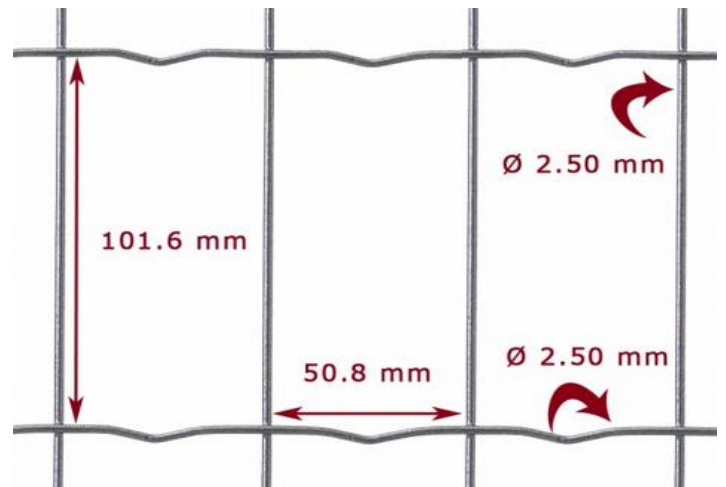

## GRILLAGES SOUDES

Pantanet light/family/  
protect/Parco nature

Pantanet light

Pantanet family

Pantanet protect

Parco nature

Code	Hauteur (en m)	Longueur du rouleau (en m)	Matière	Gencod	Poids (en kg)	Rouleaux par palette
<b>Pantanet light</b>						
<b>GPLIG100</b>	1,00	25	Plastifié vert	 5 412298 054330	10,00	18
<b>GPLIG120</b>	1,20	25	Plastifié vert	 5 412298 054347	11,90	18
<b>GPLIG150</b>	1,50	25	Plastifié vert	 5 412298 054354	14,80	18
<b>Pantanet family</b>						
<b>GPFAM061</b>	0,60	25	Plastifié vert	 5 412298 054163	13,60	12
<b>GPFAM061AN</b>	0,60	25	Plastifié anthracite	 5 412298 330755	13,60	12
<b>GPFAM081</b>	0,80	25	Plastifié vert	 5 412298 054170	17,50	12
<b>GPFAM081ANT</b>	0,80	25	Plastifié anthracite	 5 412298 330762	17,50	12
<b>GPFAM100</b>	1,00	25	Plastifié vert	 5 412298 054187	21,30	12
<b>GPFAM10010</b>	1,00	10	Plastifié vert	 5 412298 054149	8,70	25
<b>GPFAM100AN</b>	1,00	25	Plastifié anthracite	 5 412298 330779	21,30	12
<b>GPFAM120</b>	1,20	25	Plastifié vert	 5 412298 054194	25,30	12
<b>GPFAM120AN</b>	1,20	25	Plastifié anthracite	 5 412298 330786	25,30	12
<b>GPFAM150</b>	1,50	25	Plastifié vert	 5 412298 054361	31,10	12
<b>GPFAM150AN</b>	1,50	25	Plastifié anthracite	 5 412298 330793	31,10	12
<b>GPFAM180</b>	1,80	25	Plastifié vert	 5 412298 054378	36,90	12
<b>GPFAM180AN</b>	1,80	25	Plastifié anthracite	 5 412298 330809	36,90	12
<b>GPFAM200</b>	2,00	25	Plastifié vert	 5 412298 054385	40,80	12
<b>GPFAM200AN</b>	2,00	25	Plastifié anthracite	 5 412298 330816	40,80	12
<b>Pantanet protect</b>						
<b>GPPRO102</b>	1,00	25	Plastifié vert	 5 412298 054071	24,70	10
<b>GPPRO122</b>	1,20	25	Plastifié vert	 5 412298 054088	25,40	10
<b>GPPRO152</b>	1,50	25	Plastifié vert	 5 412298 054095	36,50	10
<b>GPPRO183</b>	1,80	25	Plastifié vert	 5 412299 054100	43,60	10
<b>Parco nature</b>						
<b>GPARCO150NATURE</b>	1,52	25	Plastifié vert	 5 450166 266690	47,3	8
<b>GPARCO180NATURE</b>	1,82	25	Plastifié vert	 5 450166 266706	56,5	8