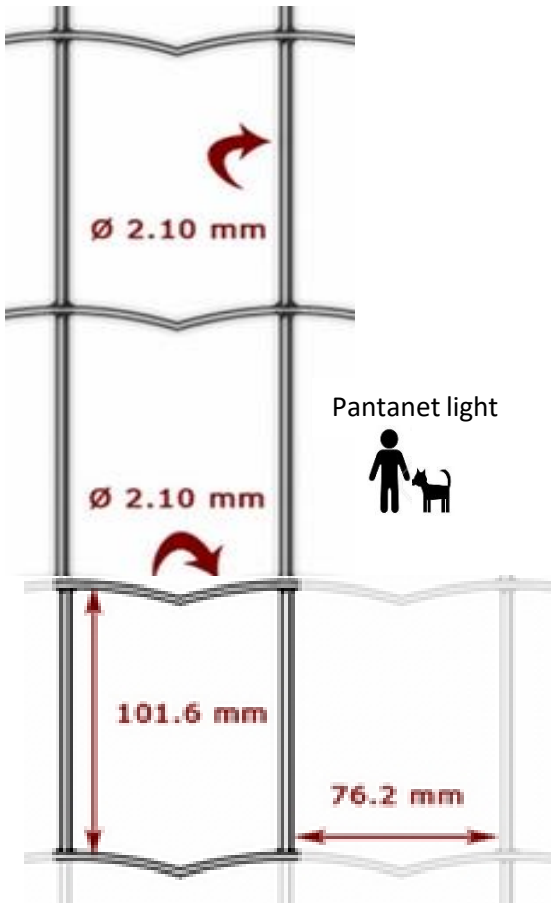

## GRILLAGES SOUDES

Pantanet light/family/  
protect/Parco nature

Pantanet light

Pantanet family

Pantanet protect

Parco nature

Code	Hauteur (en m)	Longueur du rouleau (en m)	Matière	Gencod	Poids (en kg)	Rouleaux par palette
<b>Pantanet light</b>						
<b>GPLIG100</b>	1,00	25	Plastifié vert	 5 412298 054330	10,00	18
<b>GPLIG120</b>	1,20	25	Plastifié vert	 5 412298 054347	11,90	18
<b>GPLIG150</b>	1,50	25	Plastifié vert	 5 412298 054354	14,80	18
<b>Pantanet family</b>						
<b>GPFAM061</b>	0,60	25	Plastifié vert	 5 412298 054163	13,60	12
<b>GPFAM061AN</b>	0,60	25	Plastifié anthracite	 5 412298 330755	13,60	12
<b>GPFAM081</b>	0,80	25	Plastifié vert	 5 412298 054170	17,50	12
<b>GPFAM081ANT</b>	0,80	25	Plastifié anthracite	 5 412298 330762	17,50	12
<b>GPFAM100</b>	1,00	25	Plastifié vert	 5 412298 054187	21,30	12
<b>GPFAM10010</b>	1,00	10	Plastifié vert	 5 412298 054149	8,70	25
<b>GPFAM100AN</b>	1,00	25	Plastifié anthracite	 5 412298 330779	21,30	12
<b>GPFAM120</b>	1,20	25	Plastifié vert	 5 412298 054194	25,30	12
<b>GPFAM120AN</b>	1,20	25	Plastifié anthracite	 5 412298 330786	25,30	12
<b>GPFAM150</b>	1,50	25	Plastifié vert	 5 412298 054361	31,10	12
<b>GPFAM150AN</b>	1,50	25	Plastifié anthracite	 5 412298 330793	31,10	12
<b>GPFAM180</b>	1,80	25	Plastifié vert	 5 412298 054378	36,90	12
<b>GPFAM180AN</b>	1,80	25	Plastifié anthracite	 5 412298 330809	36,90	12
<b>GPFAM200</b>	2,00	25	Plastifié vert	 5 412298 054385	40,80	12
<b>GPFAM200AN</b>	2,00	25	Plastifié anthracite	 5 412298 330816	40,80	12
<b>Pantanet protect</b>						
<b>GPPRO102</b>	1,00	25	Plastifié vert	 5 412298 054071	24,70	10
<b>GPPRO122</b>	1,20	25	Plastifié vert	 5 412298 054088	25,40	10
<b>GPPRO152</b>	1,50	25	Plastifié vert	 5 412298 054095	36,50	10
<b>GPPRO183</b>	1,80	25	Plastifié vert	 5 412299 054100	43,60	10
<b>Parco nature</b>						
<b>GPARCO150NATURE</b>	1,52	25	Plastifié vert	 5 450166 266690	47,3	8
<b>GPARCO180NATURE</b>	1,82	25	Plastifié vert	 5 450166 266706	56,5	8