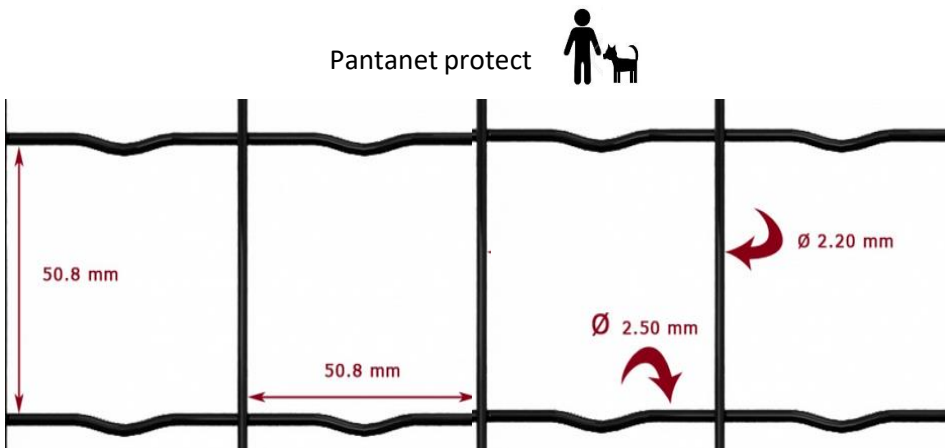

## GRILLAGES SOUDES

Pantanet light/family/  
protect/Parco nature

Pantanet light

Pantanet family

Pantanet protect

Parco nature

Code	Hauteur (en m)	Longueur du rouleau (en m)	Matière	Gencod	Poids (en kg)	Rouleaux par palette
<b>Pantanet light</b>						
<b>GPLIG100</b>	1,00	25	Plastifié vert	 5 412298 054330	10,00	18
<b>GPLIG120</b>	1,20	25	Plastifié vert	 5 412298 054347	11,90	18
<b>GPLIG150</b>	1,50	25	Plastifié vert	 5 412298 054354	14,80	18
<b>Pantanet family</b>						
<b>GPFAM061</b>	0,60	25	Plastifié vert	 5 412298 054163	13,60	12
<b>GPFAM061AN</b>	0,60	25	Plastifié anthracite	 5 412298 330755	13,60	12
<b>GPFAM081</b>	0,80	25	Plastifié vert	 5 412298 054170	17,50	12
<b>GPFAM081ANT</b>	0,80	25	Plastifié anthracite	 5 412298 330762	17,50	12
<b>GPFAM100</b>	1,00	25	Plastifié vert	 5 412298 054187	21,30	12
<b>GPFAM10010</b>	1,00	10	Plastifié vert	 5 412298 054149	8,70	25
<b>GPFAM100AN</b>	1,00	25	Plastifié anthracite	 5 412298 330779	21,30	12
<b>GPFAM120</b>	1,20	25	Plastifié vert	 5 412298 054194	25,30	12
<b>GPFAM120AN</b>	1,20	25	Plastifié anthracite	 5 412298 330786	25,30	12
<b>GPFAM150</b>	1,50	25	Plastifié vert	 5 412298 054361	31,10	12
<b>GPFAM150AN</b>	1,50	25	Plastifié anthracite	 5 412298 330793	31,10	12
<b>GPFAM180</b>	1,80	25	Plastifié vert	 5 412298 054378	36,90	12
<b>GPFAM180AN</b>	1,80	25	Plastifié anthracite	 5 412298 330809	36,90	12
<b>GPFAM200</b>	2,00	25	Plastifié vert	 5 412298 054385	40,80	12
<b>GPFAM200AN</b>	2,00	25	Plastifié anthracite	 5 412298 330816	40,80	12
<b>Pantanet protect</b>						
<b>GPPRO102</b>	1,00	25	Plastifié vert	 5 412298 054071	24,70	10
<b>GPPRO122</b>	1,20	25	Plastifié vert	 5 412298 054088	25,40	10
<b>GPPRO152</b>	1,50	25	Plastifié vert	 5 412298 054095	36,50	10
<b>GPPRO183</b>	1,80	25	Plastifié vert	 5 412299 054100	43,60	10
<b>Parco nature</b>						
<b>GPARCO150NATURE</b>	1,52	25	Plastifié vert	 5 450166 266690	47,3	8
<b>GPARCO180NATURE</b>	1,82	25	Plastifié vert	 5 450166 266706	56,5	8