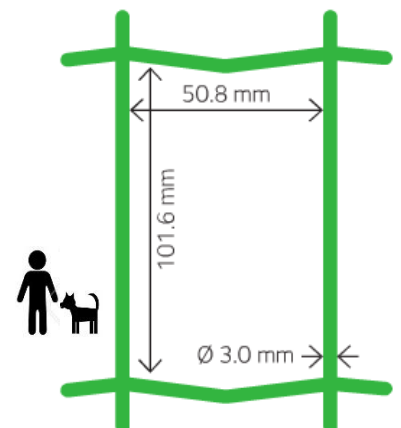

## GRILLAGES SOUDES

Pantanet light/family/  
protect/Parco nature

Pantanet light

Pantanet family

Pantanet protect

Parco nature

Code	Hauteur (en m)	Longueur du rouleau (en m)	Matière	Gencod	Poids (en kg)	Rouleaux par palette
<b>Pantanet light</b>						
<b>GPLIG100</b>	1,00	25	Plastifié vert	 5 412298 054330	10,00	18
<b>GPLIG120</b>	1,20	25	Plastifié vert	 5 412298 054347	11,90	18
<b>GPLIG150</b>	1,50	25	Plastifié vert	 5 412298 054354	14,80	18
<b>Pantanet family</b>						
<b>GPFAM061</b>	0,60	25	Plastifié vert	 5 412298 054163	13,60	12
<b>GPFAM061AN</b>	0,60	25	Plastifié anthracite	 5 412298 330755	13,60	12
<b>GPFAM081</b>	0,80	25	Plastifié vert	 5 412298 054170	17,50	12
<b>GPFAM081ANT</b>	0,80	25	Plastifié anthracite	 5 412298 330762	17,50	12
<b>GPFAM100</b>	1,00	25	Plastifié vert	 5 412298 054187	21,30	12
<b>GPFAM10010</b>	1,00	10	Plastifié vert	 5 412298 054149	8,70	25
<b>GPFAM100AN</b>	1,00	25	Plastifié anthracite	 5 412298 330779	21,30	12
<b>GPFAM120</b>	1,20	25	Plastifié vert	 5 412298 054194	25,30	12
<b>GPFAM120AN</b>	1,20	25	Plastifié anthracite	 5 412298 330786	25,30	12
<b>GPFAM150</b>	1,50	25	Plastifié vert	 5 412298 054361	31,10	12
<b>GPFAM150AN</b>	1,50	25	Plastifié anthracite	 5 412298 330793	31,10	12
<b>GPFAM180</b>	1,80	25	Plastifié vert	 5 412298 054378	36,90	12
<b>GPFAM180AN</b>	1,80	25	Plastifié anthracite	 5 412298 330809	36,90	12
<b>GPFAM200</b>	2,00	25	Plastifié vert	 5 412298 054385	40,80	12
<b>GPFAM200AN</b>	2,00	25	Plastifié anthracite	 5 412298 330816	40,80	12
<b>Pantanet protect</b>						
<b>GPPRO102</b>	1,00	25	Plastifié vert	 5 412298 054071	24,70	10
<b>GPPRO122</b>	1,20	25	Plastifié vert	 5 412298 054088	25,40	10
<b>GPPRO152</b>	1,50	25	Plastifié vert	 5 412298 054095	36,50	10
<b>GPPRO183</b>	1,80	25	Plastifié vert	 5 412299 054100	43,60	10
<b>Parco nature</b>						
<b>GPARCO150NATURE</b>	1,52	25	Plastifié vert	 5 450166 266690	47,3	8
<b>GPARCO180NATURE</b>	1,82	25	Plastifié vert	 5 450166 266706	56,5	8