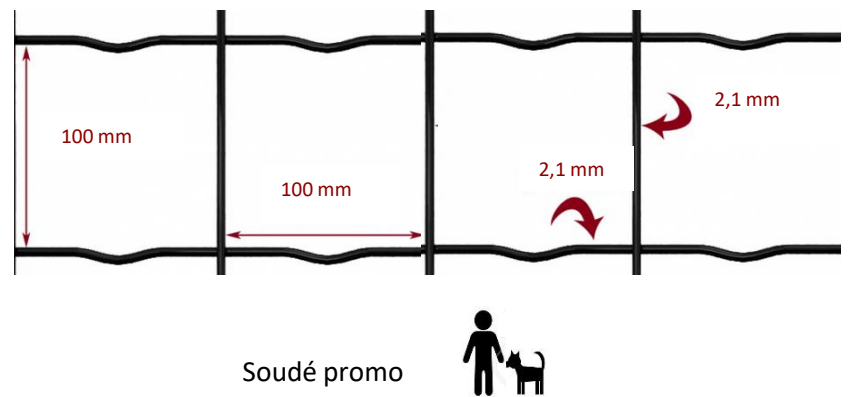

GRILLAGES SOUDES

Métaplast/ Soudé promo

Code	Hauteur (en m)	Longueur du rouleau (en m)	Matière	Gencod	Poids (en kg)	Rouleaux par palette
Métaplast						
GSPVZ100	1,00	25	Plastifié vert	 3 660551 920003	6,37	20
GSPVZ120	1,20	25	Plastifié vert	 3 660551 920010	9,72	20
GSPVZ150	1,50	25	Plastifié vert	 3 660551 920027	11,89	20
GSPZ100ANT	1,00	25	Plastifié anthracite	 3 660551 920034	6,37	20
GSPZ120ANT	1,20	25	Plastifié anthracite	 3 660551 920041	9,72	20
GSPZ150ANT	1,50	25	Plastifié anthracite	 3 660551 920058	11,89	20
Soudé promo						
GSPV100	1,00	20	Plastifié vert	 3 660551 850003	6,37	20
GSPV120	1,20	20	Plastifié vert	 3 660551 850010	9,72	20
GSPV150	1,50	20	Plastifié vert	 3 660551 850027	11,89	20