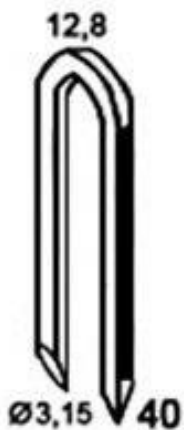

**Métanor
innove !**

METACLOUEUR

Une révolution pour vos clôtures et vos palissages, terminé le marteau pour enfoncer les crampillons 1 par 1 !!

Crampillon

Cartouche de gaz

Coffret complet livré avec :

- 1 cloueur à gaz sans fil
 - 2 batteries 6V 1,65 Ah NiMh
 - 6000 crampillons à pointes divergentes 3,15mm x 40mm galvanisés à chaud
 - 6 cartouches de gaz « Fuell Cell » 80ml pouvant frapper jusqu'à 1100 coups chacune
 - 1 chargeur adaptateur 220V/6V
 - 1 paire de lunettes de protection
 - 1 paire de bouchons d'oreilles
 - 1 mallette de transport en ABS
- Dim. projectiles : 40mm
Type de projectiles : crampillons
Capacité magasin : 75 crampillons

**RETROUVEZ NOTRE VIDEO
DE DEMONSTRATION SUR**

Plus d'infos sur www.metanor.fr

Code	Désignation	Conditionnement	Gencod	Code barres
METACLOUEUR	Cloueur à crampillons à gaz	1 malette	3660551030078	 3 660551 030078
PCG3-15040CLOUEUR	Crampillon pour cloueur 3,15x40	Seau de 1500	3660551030030	 3 660551 030030
ALSCARTOUCHEGAZ	Cartouche de gaz pour cloueur	1	3660551030047	 3 660551 030047