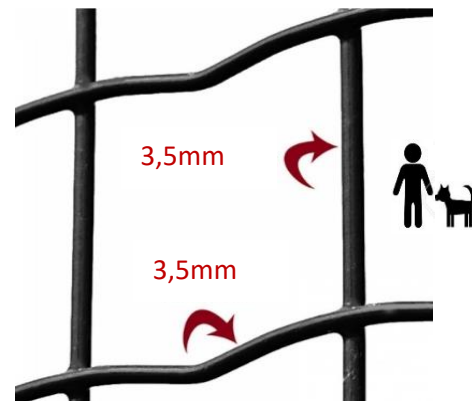

Fortinet medium & Fortinet super

GRILLAGES SOUDES Fortinet medium/super

Fortinet medium

Fortinet super

Code	Hauteur (en m)	Longueur du rouleau (en m)	Matière	Gencod	Poids (en kg)	Rouleaux par palette
Fortinet medium						
GFM100	1,02	25	Plastifié vert	 5 412298 050165	39	9
GFM122	1,22	25	Plastifié vert	 5 412298 050172	46,6	9
GFM150	1,55	25	Plastifié vert	 5 412298 050189	56,6	9
GFM180	1,80	25	Plastifié vert	 5 412298 050196	68	9
GFM200	2,01	25	Plastifié vert	 5 412298 050202	75,6	9
GFM250	2,51	25	Plastifié vert	 5 412298 012835	94,6	9
Fortinet super						
GFS180	1,80	25	Plastifié vert	 5 412298 050141	102,5	9
GFS200	2,01	25	Plastifié vert	 5 412298 050158	114	9
GFS250	2,51	20	Plastifié vert	 5 412298 051445	114,5	9