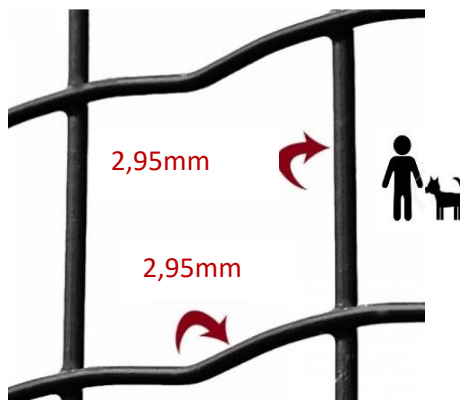

Fortinet medium & Fortinet super

GRILLAGES SOUDES Fortinet medium/super

Fortinet medium

Fortinet super

Code	Hauteur (en m)	Longueur du rouleau (en m)	Matière	Gencod	Poids (en kg)	Rouleaux par palette
Fortinet medium						
GFM100	1,02	25	Plastifié vert	 5 412298 050165	39	9
GFM122	1,22	25	Plastifié vert	 5 412298 050172	46,6	9
GFM150	1,55	25	Plastifié vert	 5 412298 050189	56,6	9
GFM180	1,80	25	Plastifié vert	 5 412298 050196	68	9
GFM200	2,01	25	Plastifié vert	 5 412298 050202	75,6	9
GFM250	2,51	25	Plastifié vert	 5 412298 012835	94,6	9
Fortinet super						
GFS180	1,80	25	Plastifié vert	 5 412298 050141	102,5	9
GFS200	2,01	25	Plastifié vert	 5 412298 050158	114	9
GFS250	2,51	20	Plastifié vert	 5 412298 051445	114,5	9