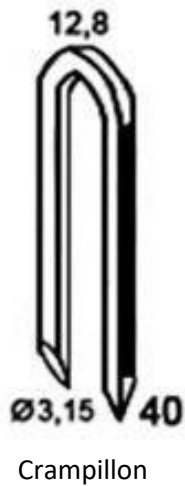

Code	Désignation	Conditionnement	Gencod	Code barres
METACLOUEUR	Cloueur à crampillons à gaz	1 malette	3660551030078	 3 660551 030078
PCG3-15040CLOUEUR	Crampillon pour cloueur 3,15x40	Seau de 1500	3660551030030	 3 660551 030030
TETEVIENE	Nez de cloueur spécial vigne	1	3660551030054	 3 660551 030054
PCG3-15040CLOUEURVIG	Demi crampillon spécial vigne 3,15x40	Seau de 2000	3660551030061	 3 660551 030061
ALSCARTOUCHEGAZ	Cartouche de gaz pour cloueur	1	3660551030047	 3 660551 030047