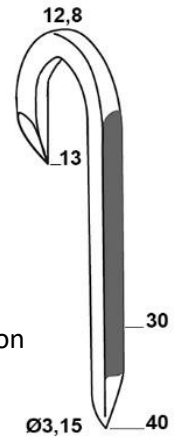

Code	Désignation	Conditionnement	Gencod	Code barres
METACLOUEUR	Cloueur à crampillons à gaz	1 malette	3660551030078	 3 660551 030078
PCG3-15040CLOUEUR	Crampillon pour cloueur 3,15x40	Seau de 1500	3660551030030	 3 660551 030030
TETEVIENE	Nez de cloueur spécial vigne	1	3660551030054	 3 660551 030054
PCG3-15040CLOUEURVIG	Demi crampillon spécial vigne 3,15x40	Seau de 2000	3660551030061	 3 660551 030061
ALSCARTOUCHEGAZ	Cartouche de gaz pour cloueur	1	3660551030047	 3 660551 030047