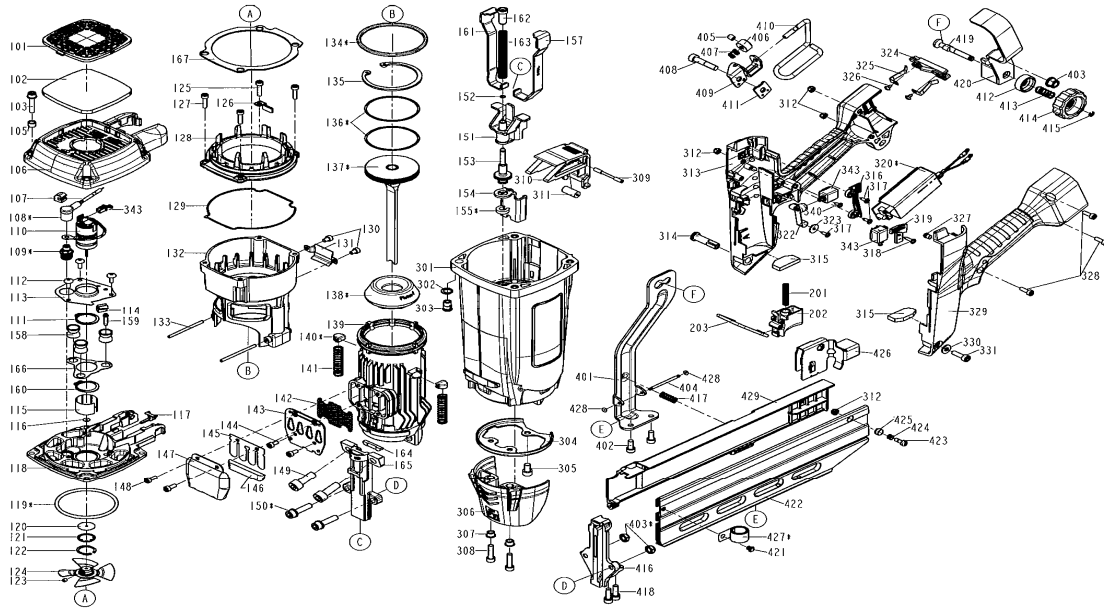

AGRAFEUSE CRAMPILLONS A GAZ

Repère	Code	Français	English	Deutsch	Español	Romana
101	12B02577	COUVERCLE	DEFLECTOR			
102	12B02538	FILTRE	FILTER UNIT			
103	12B02789	VIS	BOLT W/FLAT WASHER			
105	12B02540	ENTRETOISE	COLLOR			
106	12B02541	COUVERCLE	CAP			
107	12B02542	PROTECTION	RAFT HOOK BRACKET			
108	12B02646	ANTI-PARASITE	HIGH VOLTAGE CABLE SET			
109	12B02544	BOUGIE	SPARKLER			
110	12B02545	MOTEUR	MOTOR UNIT			
111	12B02546	CIRCLIPS	S - RING			
112	12B02547	VIS	HALF ROUND HD.HEX.BOLT			
113	12B02548	SUPPORT	POSITIONING SHEET			
114	12B02549	SUPPORT	GROUND WIRE BRACKET			
115	12B02550	MANCHON	SLEEVE MOTOR			
116	12B02551	RONDELLE	WASHER-MOTOR SHAFT			
117	12B02552	ADAPTEUR DE TIGE	FUEL STEM ADAPTER			
118	12B02553	CULASSE	END CAP-COMBUSTION CHAMBER			
119	12B02554	JOINT	O - RING			
120	12B02555	JOINT	SEAL			
121	12B02556	JOINT	SEAL PLATE-MOTOR			
122	12B02557	CIRCLIPS	IN-CENTRIC RING			
123	12B02558	VIS	HEX.SOC.HD.SCREW			
124	12B02559	VENTILATEUR	COOLING FAN ASSEMBLY			
125	12B00000	VIS	HEX.SOC.HD.BOLT			
126	12B02698	GUIDE	GUIDE			
127	12B02562	VIS	HEX.SOC.HD.BOLT			
128	12B02944	CHAMBRE DE COMB.	UPPER COMBUSTION CHAMBER			
129	12B02564	JOINT	PACKING			
130	12B01822	VIS	HEX.SOC.HD.BOLT			
131	12B02565	PROTECTION	WASHER			
132	12B02660	CHAMBRE DE COMB.	COMBUSTION CHAMBER			
133	12B02567	GOUPILLE	PIN			
134	12B02568	JOINT	O-RING			
135	12B02569	CIRCLIPS	C - RING			
136	12B02570	SEGMENT	PISTON RING			
137	12B02709	PISTON	DRIVER UNIT			
138	12B02572	AMORTISSEUR	BUMPER			
139	12B02812	CYLINDRE	CYLINDER			
140	12B02574	AMORTISSEUR	BUMPER-COMBUSTION CHAMBER			
141	12B02575	RESSORT	SAFETY SPRING			
142	12B02576	FILTRE	EXHAUST MESH PLATE			
143	12B02578	SUPPORT CLAPET	EXHAUST BAFFLE			
144	12B00676	VIS	HEX.SOC.HD.BOLT			
145	12B02580	CLAPET	REED VALVE			
146	12B02581	FILTRE	CLEANER			
147	12B02582	DEFLECTEUR	DEFLECTOR			
148	12B00148	VIS	HEX.SOC.HD.BOLT			
149	12B02583	VIS	HEX.SOC.HD.BOLT			
150	12B01873	VIS	BOLT ASSY			
151	12B02996	SECURITE B	SAFETY B UNIT			