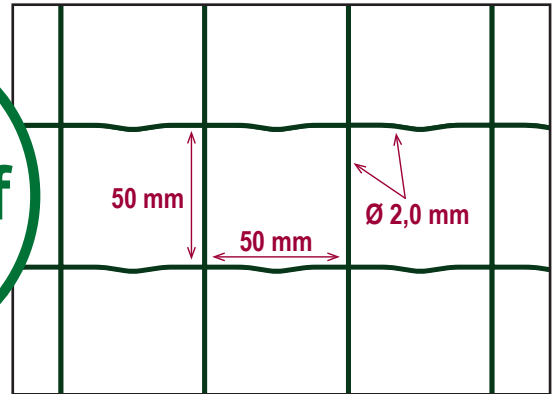

MÉTAMAX - GRILLAGE SOUDÉ

Clôture Agricole - Clôture Résidentielle

**Grillage
Exclusif**

Anti-intrusion

Sa maille très resserrée de 50mm x 50mm ne peut pas être escaladée. Ce grillage permet de limiter efficacement l'accès de certaines zones aux piétons. C'est la meilleure sécurité contre l'intrusion humaine et animale.

Rigide

L'étroitesse de la maille carrée du MétaMAX le rend aussi très solide et résistant à la traction.

Code	Hauteur (en m)	Long. du rouleau (en m)	Larg. de la maille (en mm)	Diam. du fil (en mm)	Revêtement	Poids (en kg)	Unité par palette	Gencod	Notes
BXVZ12050502-1	1,20	25	50,8x50,8	2,00	Plastifié vert	25,70	15	3 605519 101605	
BXVZ15050502-1	1,50	25	50,8x50,8	2,00	Plastifié vert	32,13	15	3 660551 910172	
BXVZ18050502-1	1,80	25	50,8x50,8	2,00	Plastifié vert	38,55	15	3 660551 910158	
BXZ12050502-1	1,20	25	50x50	2,00	Galvanisé	30,00	12	3 660551 910202	
BXZ15050502-1	1,50	25	50x50	2,00	Galvanisé	37,50	12	3 660551 910219	
BXZ18050502-1	1,80	25	50x50	2,00	Galvanisé	40,00	12	3 660551 910134	
BXZ20050502-1	2,00	25	50x50	2,00	Galvanisé	45,00	12	3 660551 910233	

De nombreuses autres tailles de **Maille Carrée Soudée** sont à retrouver dans notre rubrique **Clôture Agricole**.